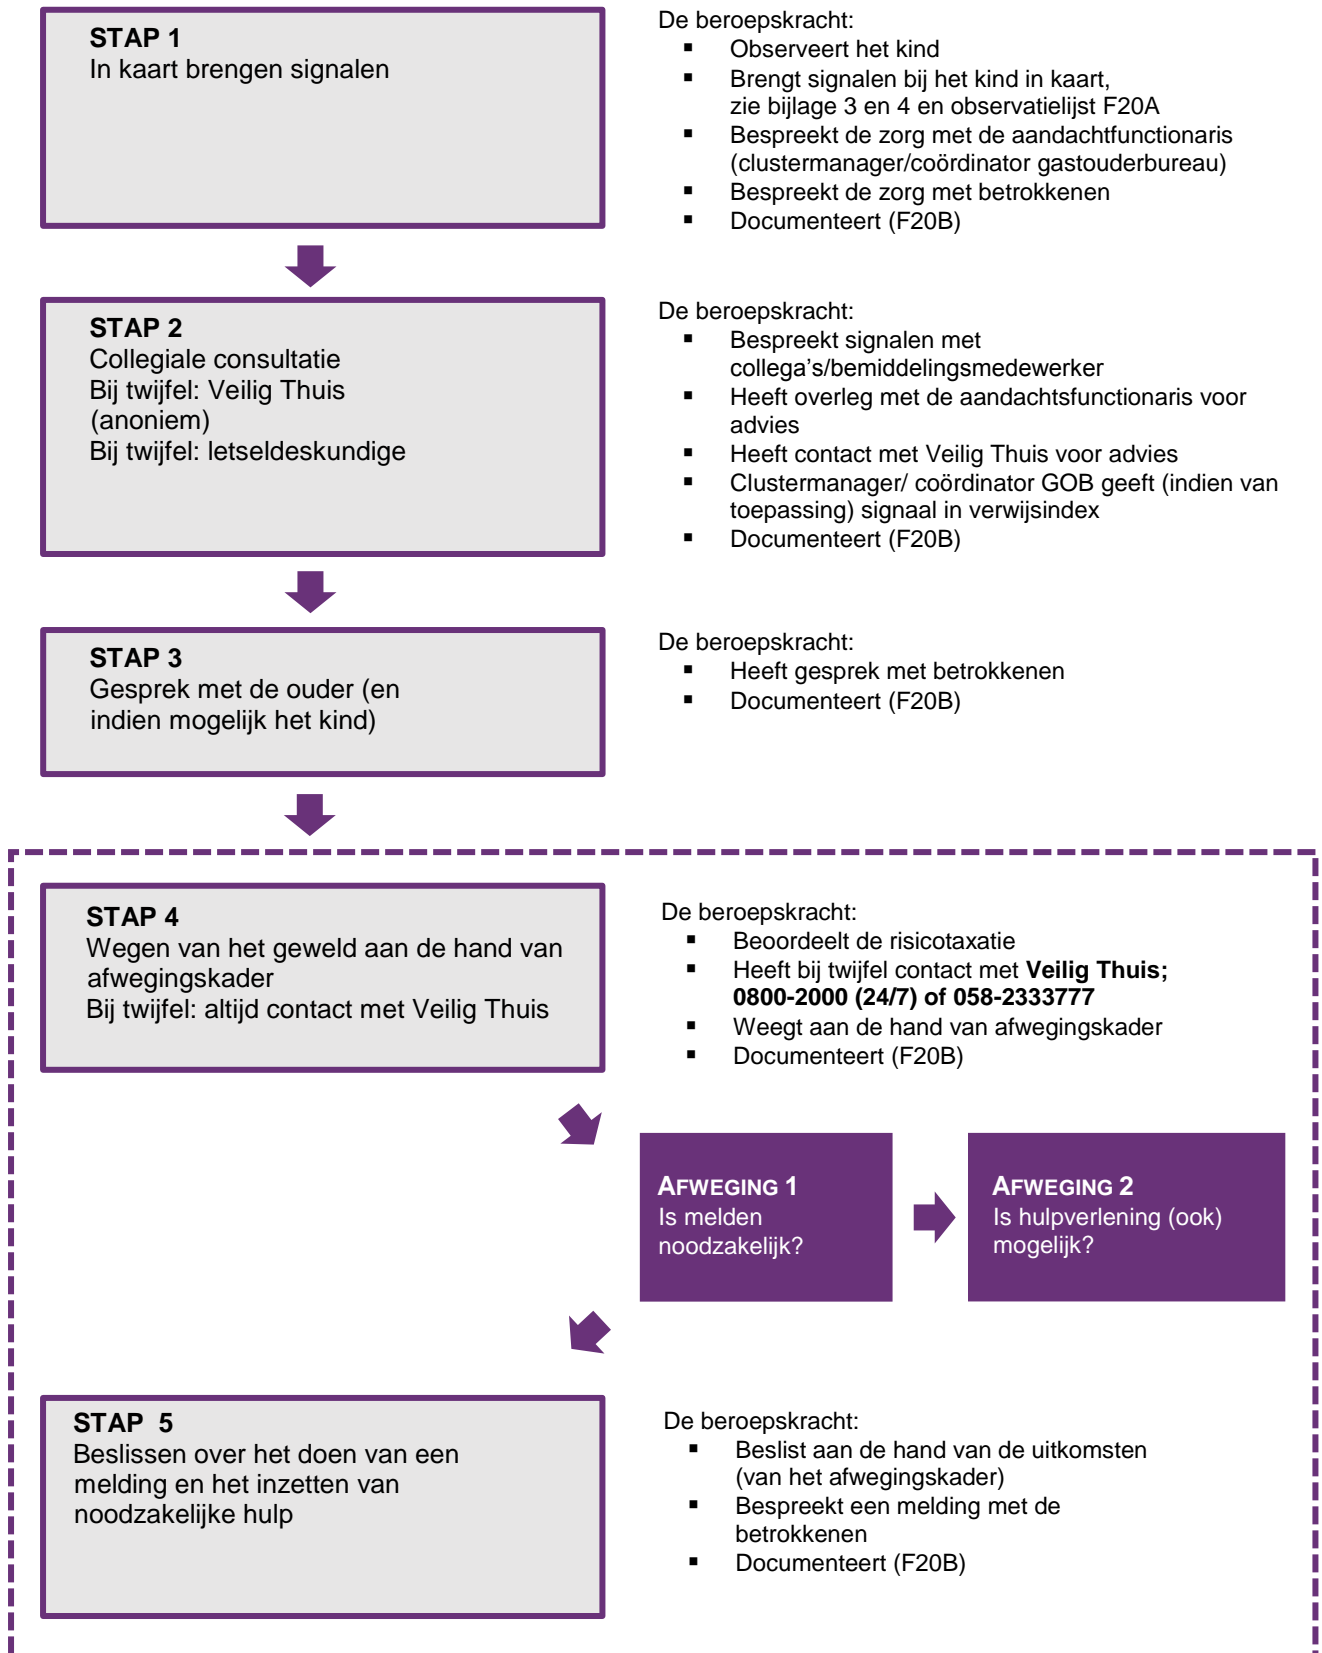

## Stappen meldcode huiselijk geweld en kindermishandeling met afwegingskader Kinderwoud

Onderstaande stappen worden vanaf pagina 9 in het protocol 'Kindermishandeling en grensoverschrijdend gedrag' voor de kinderopvang toegelicht.

**NB.** Met [Veilig Thuis](#) kan op ieder moment contact opgenomen worden voor (anoniem) advies.